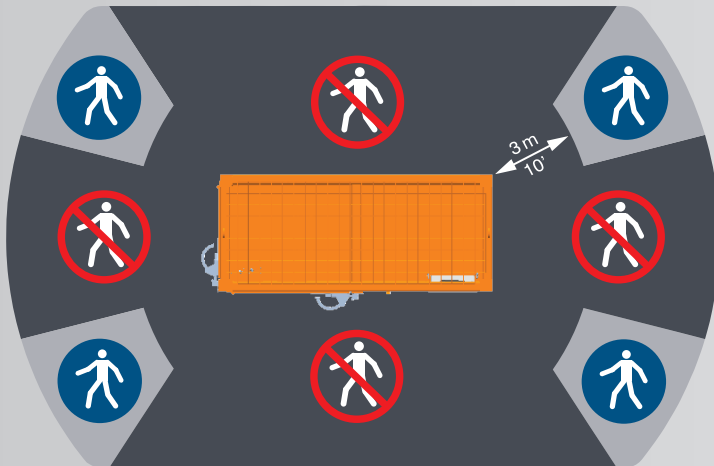

PRODUCT

MIC-AUHD-82

MAX. 1034 KPA / 10.3 BAR / 150 PSI / 10.5KG/CM²

ENGLISH

Inspect before each use.
Do not use if broken, bent, cracked or damaged parts (including labels) are noted.

FRANÇAIS

Inspecter avant chaque utilisation.
Ne pas utiliser l'appareil si des pièces brisées, tordues, fissurées ou endommagées sont signalées.
(y compris les étiquettes)

ESPAÑOL

Siempre revise el producto de usarlo.
Si alguna pieza del producto (incluidas las etiquetas) está rota, doblada, agrietada o deteriorada, no lo use.

DEUTSCH

Vor jedem Gebrauch überprüfen.
Nicht verwenden, wenn gebrochene, verbogene, rissige oder beschädigte Teile (einschließlich Labels) bemerkt werden.