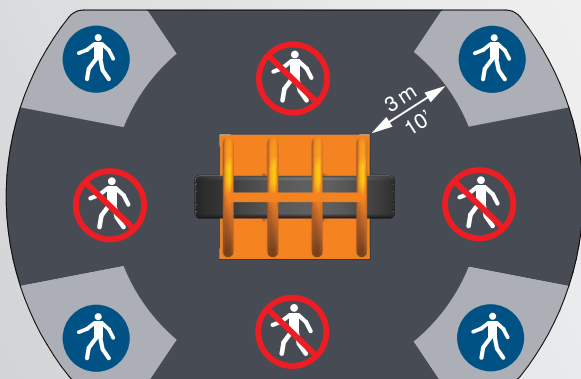

MARTINS

I N D U S T R I E S

MARTINSINDUSTRIES.COM

PRODUCT

MIC-PCR

MAX. 9 BAR / 130 PSI

ENGLISH

Inspect before each use.
Do not use if broken, bent, cracked or damaged parts (including labels) are noted.

FRANÇAIS

Inspecter avant chaque utilisation.
Ne pas utiliser l'appareil si des pièces brisées, tordues, fissurées ou endommagées sont signalées.
(y compris les étiquettes)

ESPAÑOL

Siempre revise el producto de usarlo.
Si alguna pieza del producto (incluidas las etiquetas) está rota, doblada, agrietada o deteriorada, no lo use.