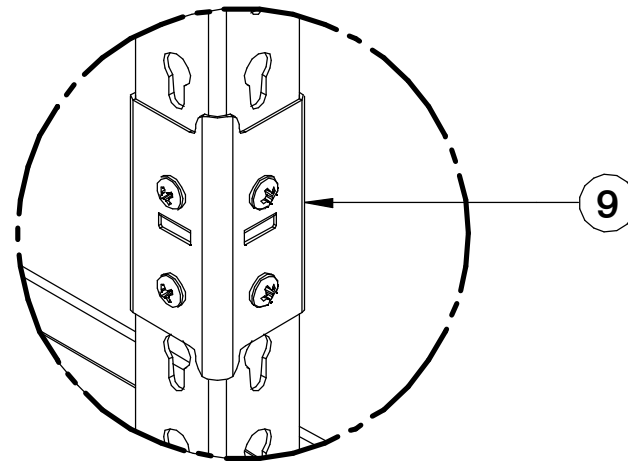

ITEM	DESCRIPTION	SP #
1	Beam (x2)	SP-0234
2	Side Beam (x2)	SP-0030
3	Center Bracket (x2)	SP-0031
4	Wall Bracket (L & R) (x2)	SP-0032
5	Back to Back Bracket (x2)	SP-0033
6	Upright Tie (x4)	SP-0034
7	Bottom Upright (x2)	SP-0235
8	4 tier Top Upright (x2)	SP-0236
9	Upright connector and screws	SP-0238
10	Hardware kit	SP-0038