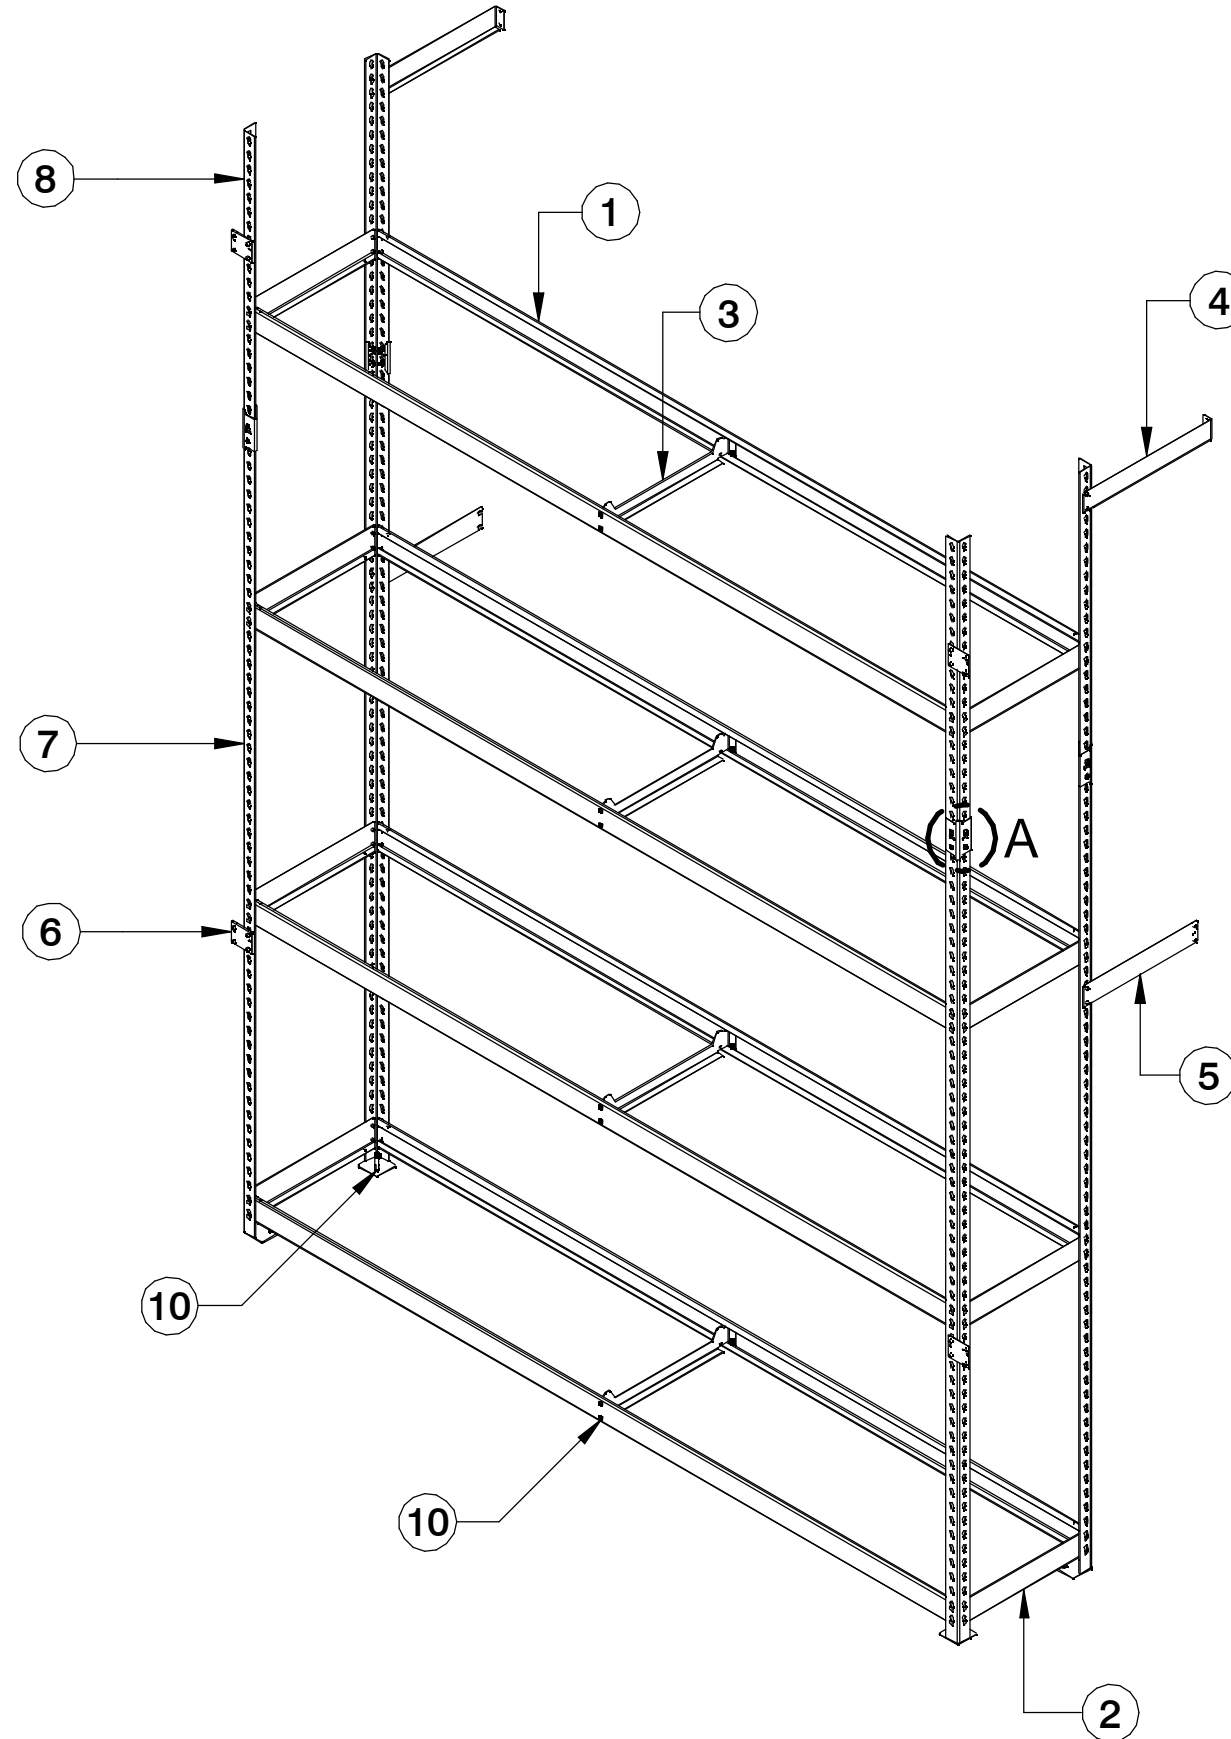

ITEM	DESCRIPTION	SP #
1	Beam (x2)	SP-0234
2	Side Beam (x2)	SP-0030
3	Center Bracket (x2)	SP-0031
4	Wall Bracket (L & R) (x2)	SP-0032
5	Back to Back Bracket (x2)	SP-0033
6	Upright Tie (x4)	SP-0034
7	Bottom Upright (x2)	SP-0235
8	4 tier Top Upright (x2)	SP-0236
9	Upright connector and screws	SP-0238
10	Hardware kit	SP-0038